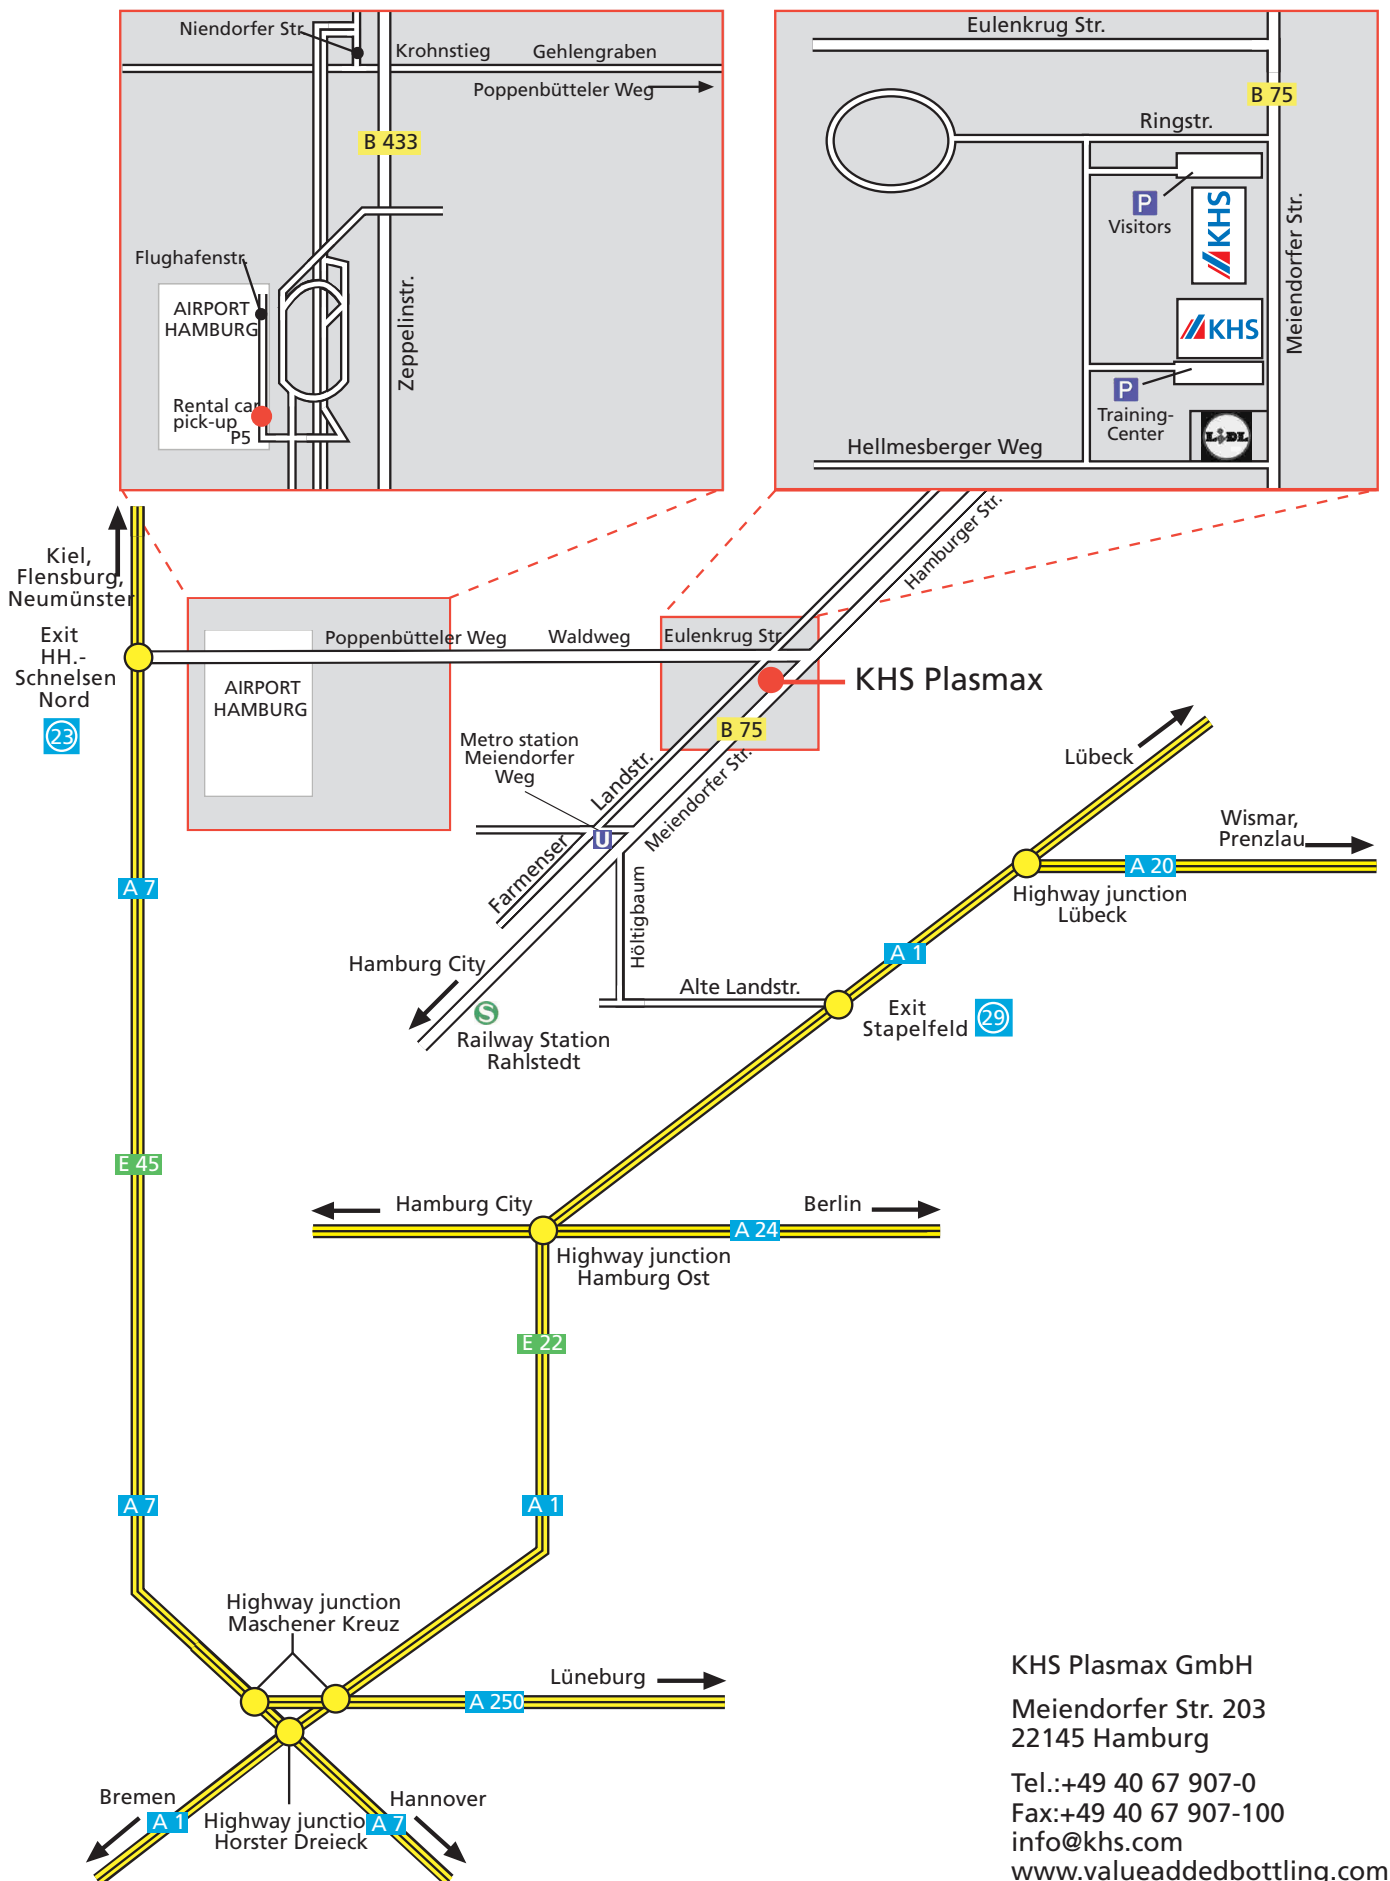

# Your way to KHS Plasmax

KHS Plasmax GmbH  
 Meindorfer Str. 203  
 22145 Hamburg  
 Tel.: +49 40 67 907-0  
 Fax: +49 40 67 907-100  
 info@khs.com  
 www.valueaddedbottling.com